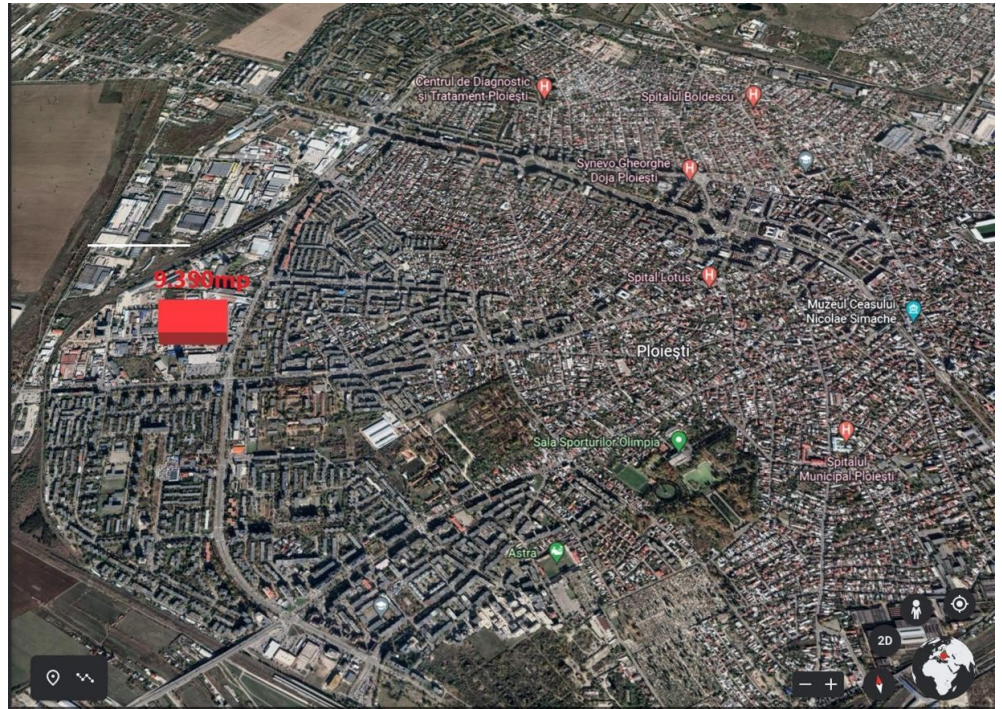

### CARACTERISTICS

- ▶ **AREA:** Ploiesti
- ▶ **Usable surface:** 9390 sqm
- ▶ **Land Surface:** 9390 sqm
- ▶ **POT:** 50
- ▶ **CUT:** 1.8
- ▶ **End-use:** Rezidential
- ▶ **Opening:** 65

350 EUR sqm

0.11 ETHEREUM sqm