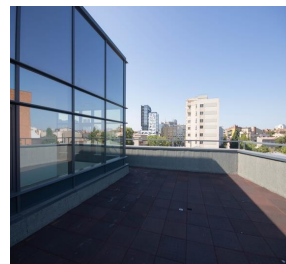

Unirii Blvd

CARACTERISTICS

- ▶ **AREA:** Unirii Blvd
- ▶ **Usable surface:** 1732 sqm
- ▶ **Maximum height:** S+D+P+4E

23,500 EUR

0.41 BITCOIN

7.50 ETHEREUM