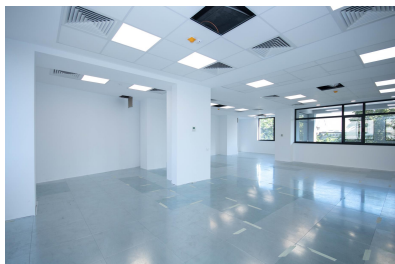

Unirii Blvd

CARACTERISTICS

- ▶ **AREA:** Unirii Blvd
- ▶ **Usable surface:** 1732 sqm
- ▶ **Maximum height:** S+D+P+4E

23,500 EUR

0.31 BITCOIN

14.19 ETHEREUM