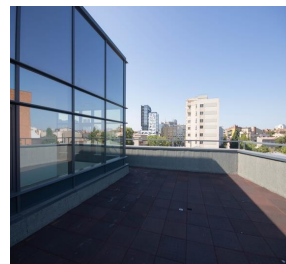

Unirii Blvd

CARACTERISTICS

- ▶ **AREA:** Unirii Blvd
- ▶ **Usable surface:** 1732 sqm
- ▶ **Maximum height:** S+D+P+4E

23,500 EUR

0.31 BITCOIN

14.19 ETHEREUM