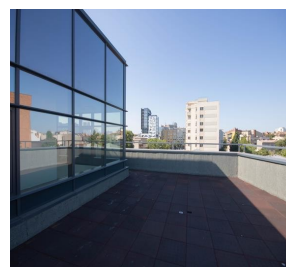

Unirii Blvd

CARACTERISTICS

- **AREA:** Unirii Blvd
- **Usable surface:** 1732 sqm
- **Maximum height:** S+D+P+4E

23,500 EUR

0.25 BITCOIN

8.88 ETHEREUM