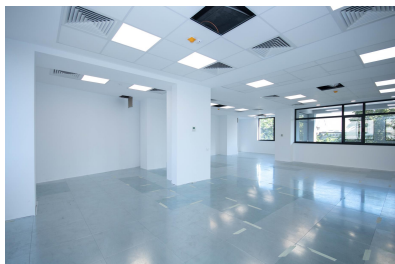

Unirii Blvd

CARACTERISTICS

- ▶ **AREA:** Unirii Blvd
- ▶ **Usable surface:** 1732 sqm
- ▶ **Maximum height:** S+D+P+4E

23,500 EUR

0.41 BITCOIN

7.50 ETHEREUM