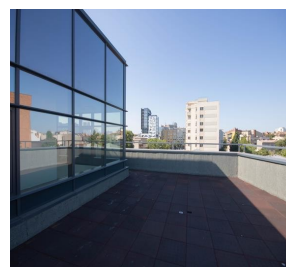

### CARACTERISTICS

- ▶ **AREA:** Unirii Blvd
- ▶ **Usable surface:** 1732 sqm
- ▶ **Maximum height:** S+D+P+4E

23,500 EUR

0.25 BITCOIN

8.88 ETHEREUM