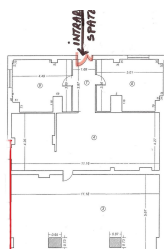

### CARACTERISTICS

- ▶ **AREA:** Calea Calarasilor
- ▶ **Usable surface:** 153 sqm
- ▶ **Floor:** P