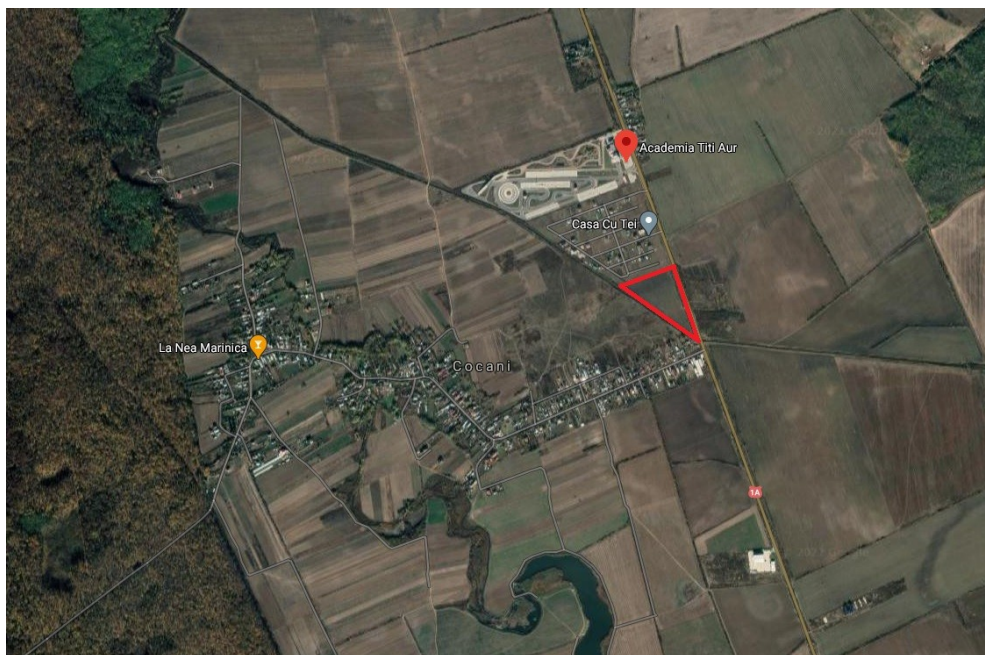

Crevedia

Land for Sale

CARACTERISTICS

- ▶ **AREA:** Crevedia
- ▶ **Usable surface:** 30000 sqm
- ▶ **End-use:** Rezidential
- ▶ **No. of openings:** 1

16 EUR sqm + VAT