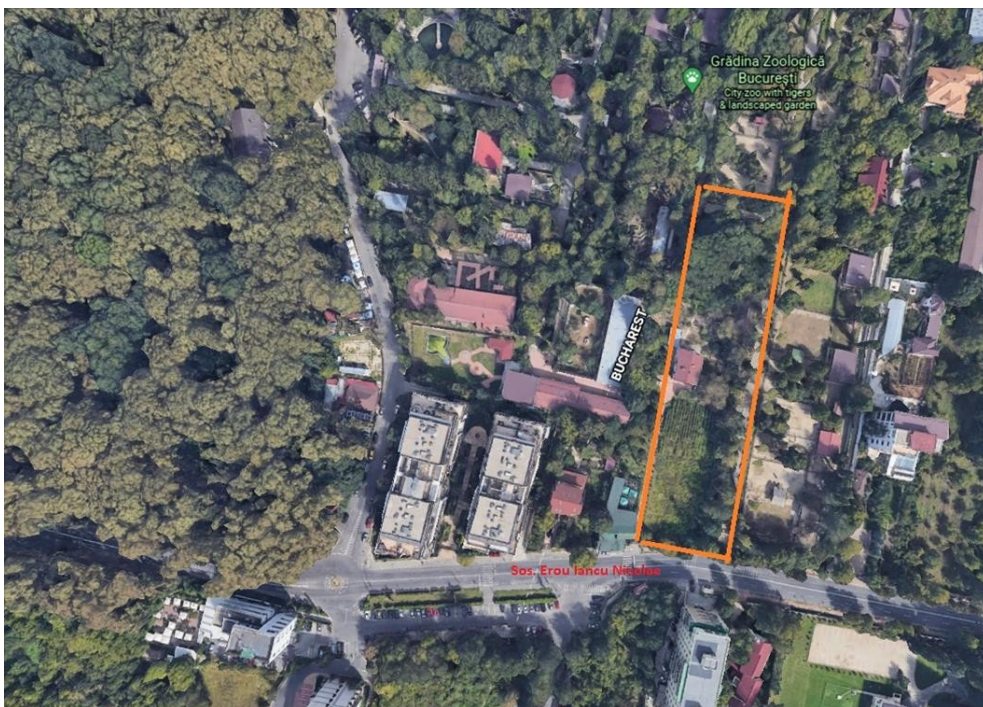

Iancu Nicolae

Land for Sale

**CARACTERISTICS**

- ▶ **AREA:** Iancu Nicolae
- ▶ **Land Surface:** 4347 sqm
- ▶ **End-use:** Rezidential

2,990,000 EUR

39.28 BITCOIN

1,806.08 ETHEREUM