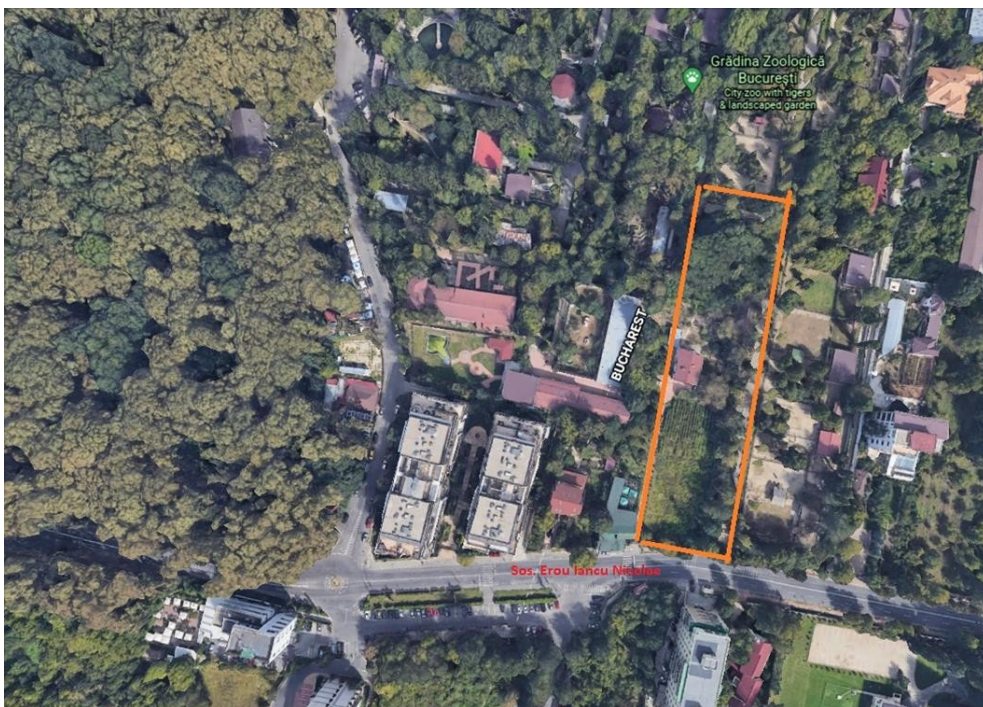

Iancu Nicolae

Land for Sale

**CARACTERISTICS**

- ▶ **AREA:** Iancu Nicolae
- ▶ **Land Surface:** 4347 sqm
- ▶ **End-use:** Rezidential

2,990,000 EUR

36.36 BITCOIN

1,003.12 ETHEREUM