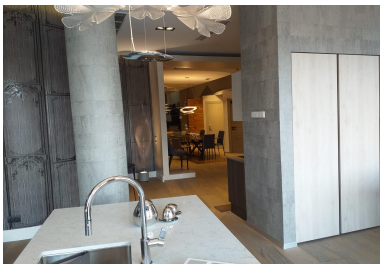

### CARACTERISTICS

- ▶ **AREA:** Calea Grivitei
- ▶ **Usable surface:** 145 sqm
- ▶ **Showcase:** 8